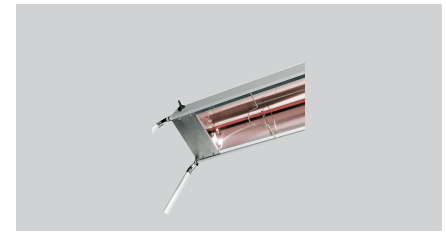

Wärmebrücke IHR1730

► Breite der Wärmebrücke: 1830 mm

Beschreibung

Infrarot-Wärmebrücke – variabel, als Standgerät oder Deckenabhängung

Features

• Nicht im Lieferumfang enthalten:	Füße, Kette
• Anschlusswert:	1,73 kW 230 V 50/60 Hz
• Füße höhenverstellbar:	Nein
• Kontrollleuchte:	-
• Hustenschutz:	Nein
• Anlieferungszustand:	Fertig montiert
• Art der Wärmequelle:	Infrarot-Heizröhre(n)
• Eigenschaften:	Vorbereitet für die Montage von Füßen oder einer Kette
• Ausführung:	Montagefähig
• Inklusive:	-
• Wichtiger Hinweis:	-
• Anzahl Heizröhren:	1
• Leistung je Heizröhre:	1,73 kW
• Ein-/Ausschalter:	Ja
• Material:	Aluminium Edelstahl
• Lichte Höhe:	360 mm

► Weiter auf der nächsten Seite

Wärmebrücke IHR1730

- Maße: B 1.830 x T 225 x H 65 mm
- Gewicht: 5,6 kg

Wärmebrücke IHR1730 Ergänzungsprodukte

Fuß zu Wärmebrücke, paar

- Wichtiger Hinweis: -
- Maße: B 270 x T 25 x H 425 mm
- Gewicht: 0,72 kg