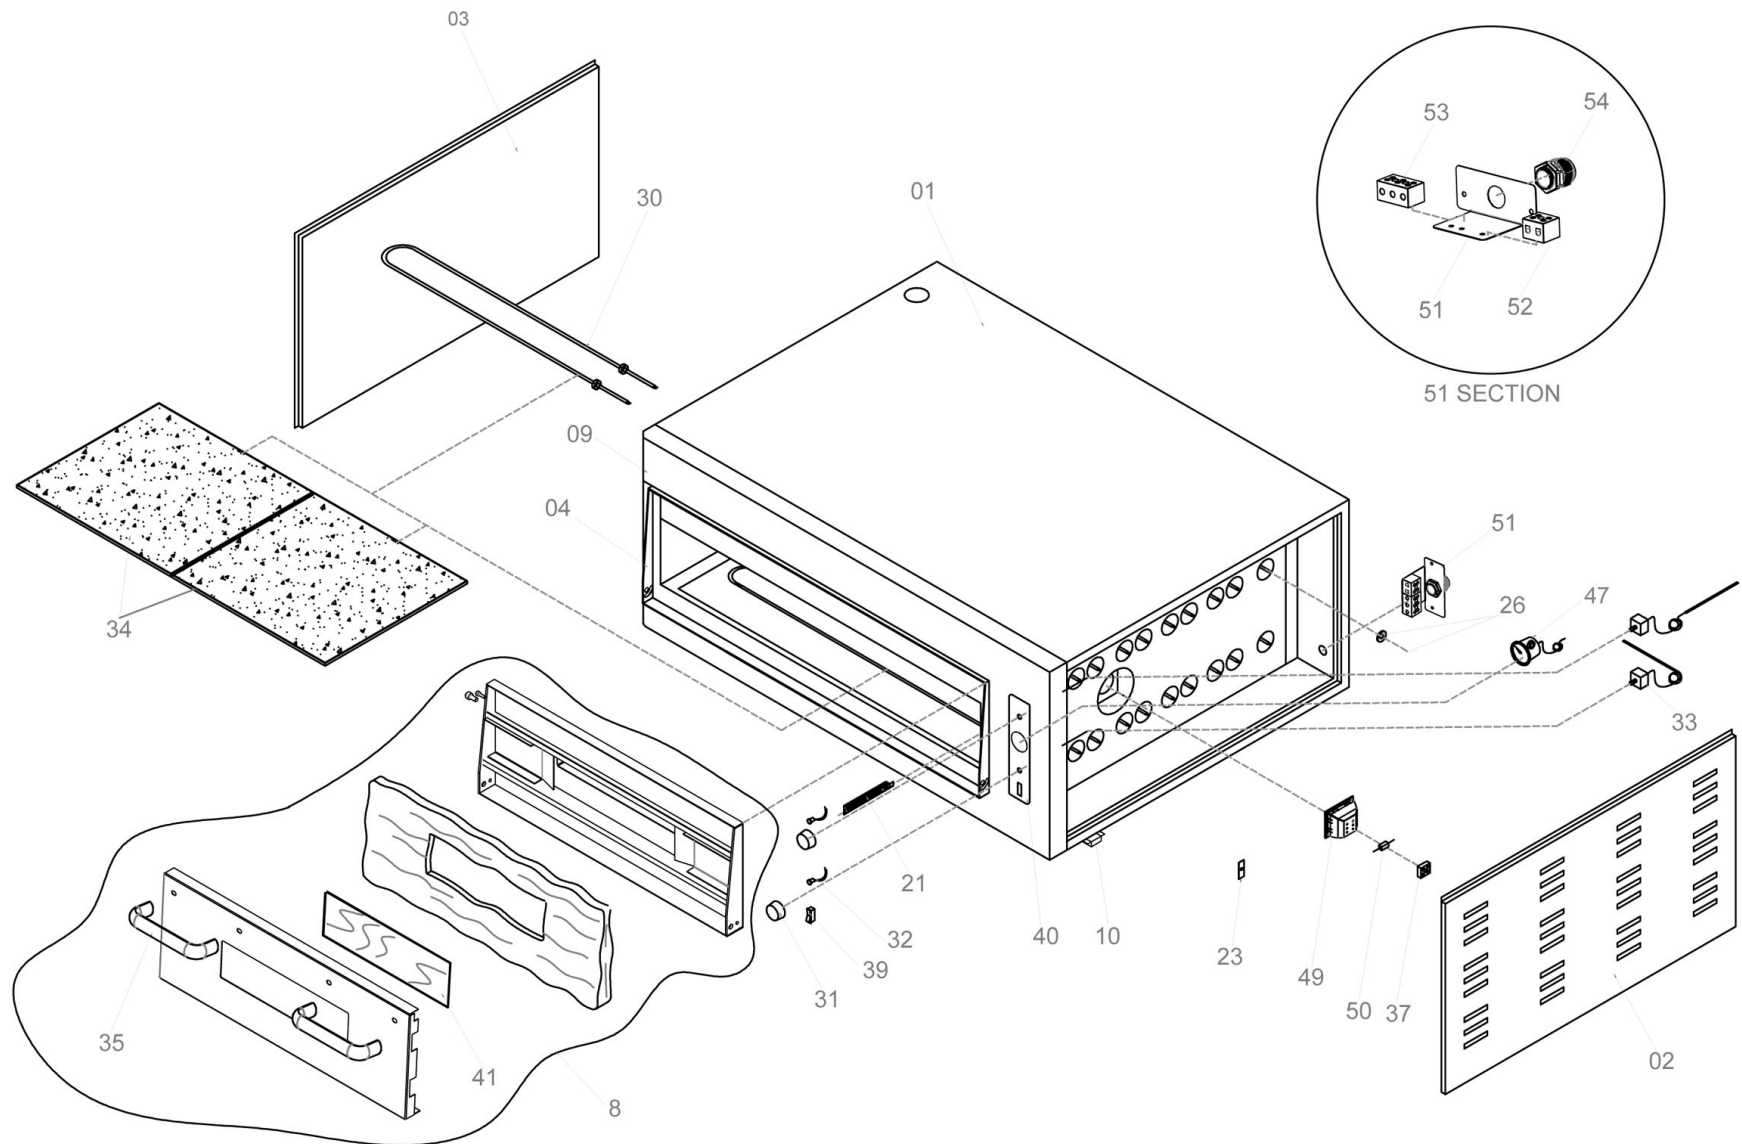

Pos.	Artikelbeschreibung	Description of item	Artikel Nr./Item No.
1	Gehäuse	Housing	E092601
2	Seitenwand	Side panel	044015
3	Abdeckung, links	Left cover	E092603
4	Türrahmen	Door frame	051094
8	Tür, komplett	Door, complete	E092604
9	Blende	Panel	E092609
10	Fuß	Base	E050110
21	Halterung f. Thermostat	Bracket f. thermostat	E050121
23	Halterung f. Thermostat	Bracket f. thermostat	E050123
26	Befestigung f. Heizkörper	Fixing f. heating element	E050126
30	Heizkörper 1000W	Heating element 1000W	043924
31	Knebel z. Thermostat	Knob f. thermostat	042724
	Knebel, schwarz z. Thermostat	Knob, black f. thermostat	E042725
	Knebel, schwarz-verchromt z. Thermostat	Knob, black-chromed f. thermostat	E0ANOT235
32	Kontrolllampe, grün komplett	Green indicator light, complete	043828
33	Thermostat 450°C	Thermostat 450°C	0T450
34	Stein, feuerbeständig (Set)	Stone, fire resistant (set)	E044076
35	Griff m. Befestigung, klein bis 2013	Handle w. connect part, small until 2013	0BK600
	Griff m. Befestigung, groß ab 2013	Handle w. connect part, big from 2013	E0BK600N
37	Anschlussstück, 3-polig, Keramik z. Vorwiderstand	Connector, 3-poles, ceramic f. resistor	Auf Anfrage/on request
39	Schalter	Switch	A040588
40	Bedienfeldfolie	Control panel sticker	E015ETKT
41	Glasscheibe f. Tür	Door glass	045991
48	Halterung f. Heizkörper	Bracket f. heating element	E092624
49	Halogenlampe m. Abdeckung, quadratisch	Halogen lamp w. cover, square	E015ELCSQ
	Lampe 220V, 25W, Halogen, G9	Lamp 220V, 25W, halogen, G9	06061056
51	Vorwiderstand 5W	Resistor 5W	E073066
52	Anschlussstück, 2-polig, Keramik	Connector, 2-poles, ceramic	E073071
53	Anschlussstück, 3-polig, Keramik	Connector, 3-poles, ceramic	E073068
54	Zugentlastung PG21	Strain relief PG21	010578028
o. Abb/n.pic	Thermometer	Thermometer	E000521506