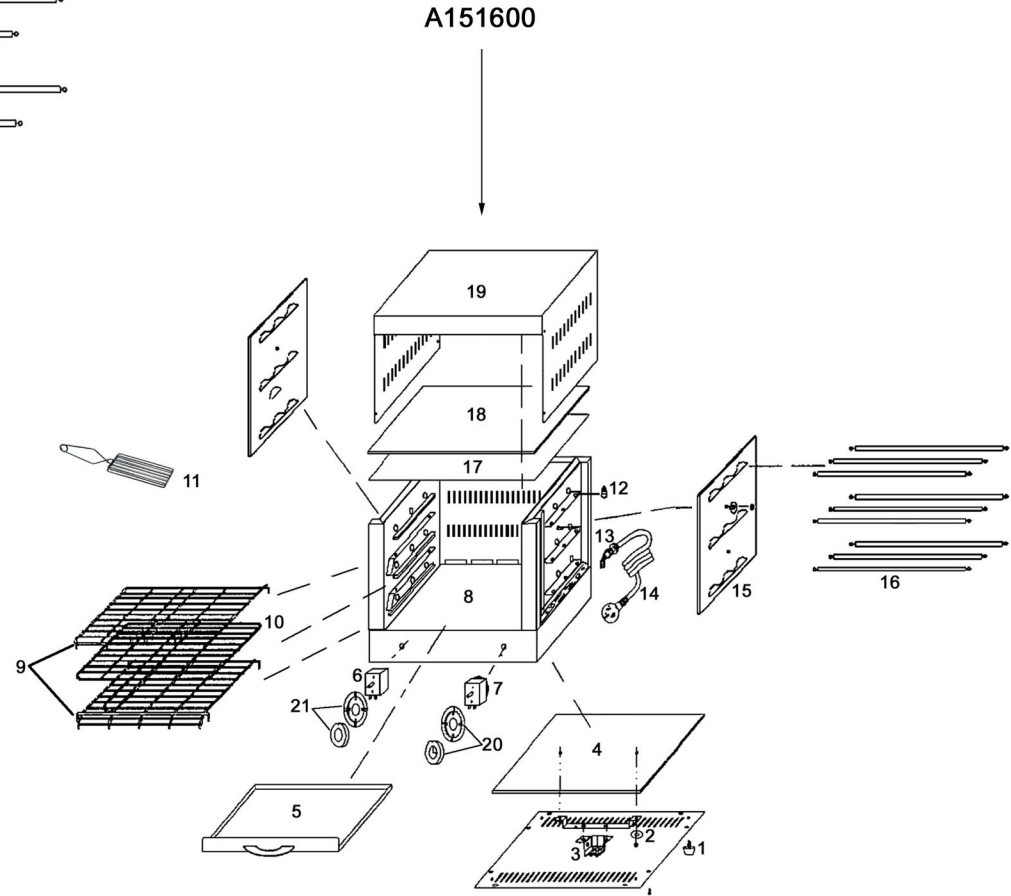

A151300

A151600

Pos.	Artikelbeschreibung	Description of item	Artikel Nr./Item No.
1	Fuß, Gummi, schwarz Ø 30 x 15	Base, rubber, black Ø 30 x 15	A042567
2	Bodenplatte, außen f. A151600	Bottom plate, external f. A151600	A01516002
3	Anschlussklemme 30A	Terminal clamp 30A	A0AT93621
4	Bodenplatte, innen f. A151600	Bottom plate, internal f. A151600	A01516004
5	Fettauffangschale	Grease drip pan	A01516005
6	Wahlschalter f. A151300	Selection switch f. A151300	A040080
	Wahlschalter f. A151600	Selection switch f. A151600	A040081
7 Ersatzartikel/ replacement item	Timer 1 polig, 2 Anschlüsse, ab 05/2002	Timer, 1-pole, 2 plugs from 05/2002	A0AT93623*
	Timer 2 polig, 4 Anschlüsse ab 12/2005	Timer, 2-pole, 4 plugs from 12/2005	n.m.lieferbar/n.available
	Timer 1 polig, 2 Anschlüsse ab 01/2008-06/2018	Timer, 1-pole, 2 plugs from 01/2008-06/2018	n.m.lieferbar/n.available
	Timer ab 07/2018	Timer from 07/2018	E0301120022**
8	Boden	Bottom	Auf Anfrage/On request
9	Rost	Grid	A040896
10	Rost m. Griff	Grid w. handle	A040581
11	Brötchenzange	Roll tongs	A040894
12	Anschlussklemme, Keramik	Terminal clamo, ceramic	A040083
13	Zugentlastung	Strain relief	016240434
14	Anschlusskabel m. Stecker	Power cord w. plug	A039896
15	Isolierung seitlich f. A151300	Insulation for A151300	Auf Anfrage/On request
	Isolierung seitlich f. A151600	Insulation for A151600	E020212009016
16	Quarzhöhre 30 Ohm f. A151300	Quartz tubes 30 Ohm f. A151300	A041032
	Quarzheizstab 170 Ohm f. A151600	Quartz heating rod 170 Ohm f. A151600	A015160016
17	Abdeckung oben für A151300 u. A151600	Top cover for A151300 u. A151600	E020212009011
18	Isolierung f. A151300	Insulation f. A151300	E020212009015
19	Gehäuse f. A151300	Housing f. 151300	Auf Anfrage/On request
	Gehäuse f. A151600	Housing f. 151600	E020112009001
20 Ersatzartikel/ replacement item	Knebel z. Timer bis 01/2008	Timer knob until 01/2008	A040899*
	Knebel z. Timer m. Skalenring ab 01/2008-06/2018	Timer knob w. scale ring from 01/2008-06/2018	A040898*
	Knebel z. Timer ab 07/2018	Timer knob from 07/2018	E0301110056**
21	Knebel z. Heizungsschalter	Knob f. heating switch	A040082
*nach Abverkauf nicht mehr lieferbar/no more available after stock sold out			
**wird der Artikel E0301120022 als Ersatzartikel verwendet, muss auch der Knebel Pos. 20, Artikel-Nr. E0301110056 getauscht werden/ if article E0301120022 is used as a replacement article, then knob Pos. 20, item number E0301110056 must also be replaced			