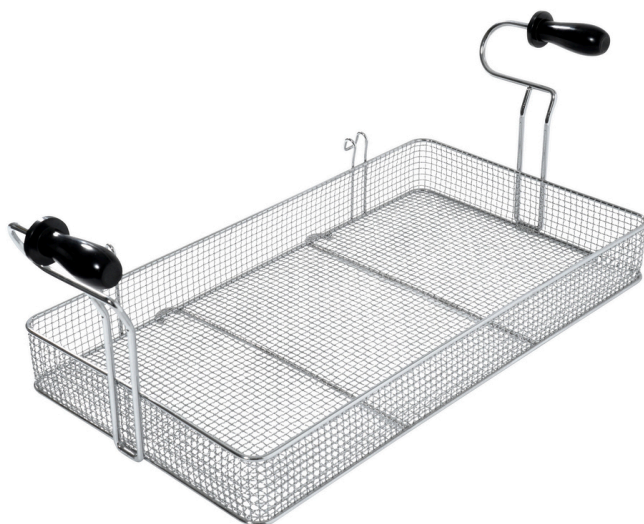

Friteusekorf BF 20G

Beschrijving

Kenmerken

- | | |
|---------------------------|--------------------------|
| • Afmetingen mand: | B 580 x D 320 x H 70 mm |
| • Belangrijke aanwijzing: | - |
| • Inhoud: | 12,9 liter |
| • Materiaal: | Staal
Verchroomd |
| • Afmetingen: | B 660 x D 330 x H 260 mm |
| • Gewicht: | 1,8 kg |