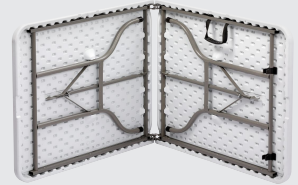

▶ Легкий та компактний дизайн для швидкого та багатofункціонального використання

▶ Розкладний стіл з міцною пластиковою поверхнею

✓ Компактність — легкість — стійкість

▶ Система запобіжного блокування

▶ Ідеальна комбінація

✓ Універсальний стіл 1830-W + універсальна лавка 1820-W

Стійкий розкладний стіл з міцною пластиковою поверхнею, швидкий та багатofункціональний у використанні з легким та компактним дизайном.

- Важлива вказівка: -
- Носівна здатність макс.: 150 кг
- Ручка для перенесення: так
- Властивості: Відкидна Система запобіжного блокування УФ-захист
- Матеріал: Полімерний поліетилен високої щільності
- Колір: Білий
- Матеріал ніжок: сталь, лакована з порошковим покриттям гума
- Розміри: Ш 1 830 x Г 760 x В 740 мм
- Вага: 14,7 кг

Універсальний стіл Multi 1830-W

Дополнительные аксессуары

Універсальна лавка Multi 1820-W

- Ручка для перенесення: так
- Колір: Білий
- Носівна здатність макс.: 300 кг
- Властивості: Відкидна Система запобіжного блокування УФ-захист
- Важлива вказівка: -
- Матеріал: Полімерний поліетилен високої щільності
- Матеріал ніжок: сталь, лакована з порошковим покриттям гума

Артикул 601180
GTIN 4015613649559

Банкетна скатертина-чохол 1830-W

- Колір: Білий
- Важлива вказівка: -
- Миється: До 40 °C
- Матеріал: Поліестер 90% еластан 10%
- Властивості: Не потрібно прасувати Точне покриття опорних ніжок (поверхня установки — гума)
- Призначено для: банкетних столів з 4 ніжками Діаметр ніжки столу, макс.: 25 мм Висота стола макс.: 730 мм