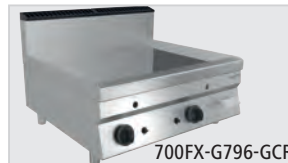

- Materiaal
- Ontstekingssoort
- Temperatuurbereik
- Veiligheidsthermostaat
- Eigenschappen
- Voeten in hoogte verstelbaar
- Gassoort
- Inclusief

CNS 18/10
Scotch-Brite-gepolijst
Piëzo-ontsteking
90 °C tot 280 °C
Ja
Vetopvangbak
Spatrand
Nee
Aardgas E
Propanaamondstukken zijn bijgevoegd
4 voeten

700FX-G796-GCR

▶ 2 verwarmingszones, afzonderlijk regelbaar